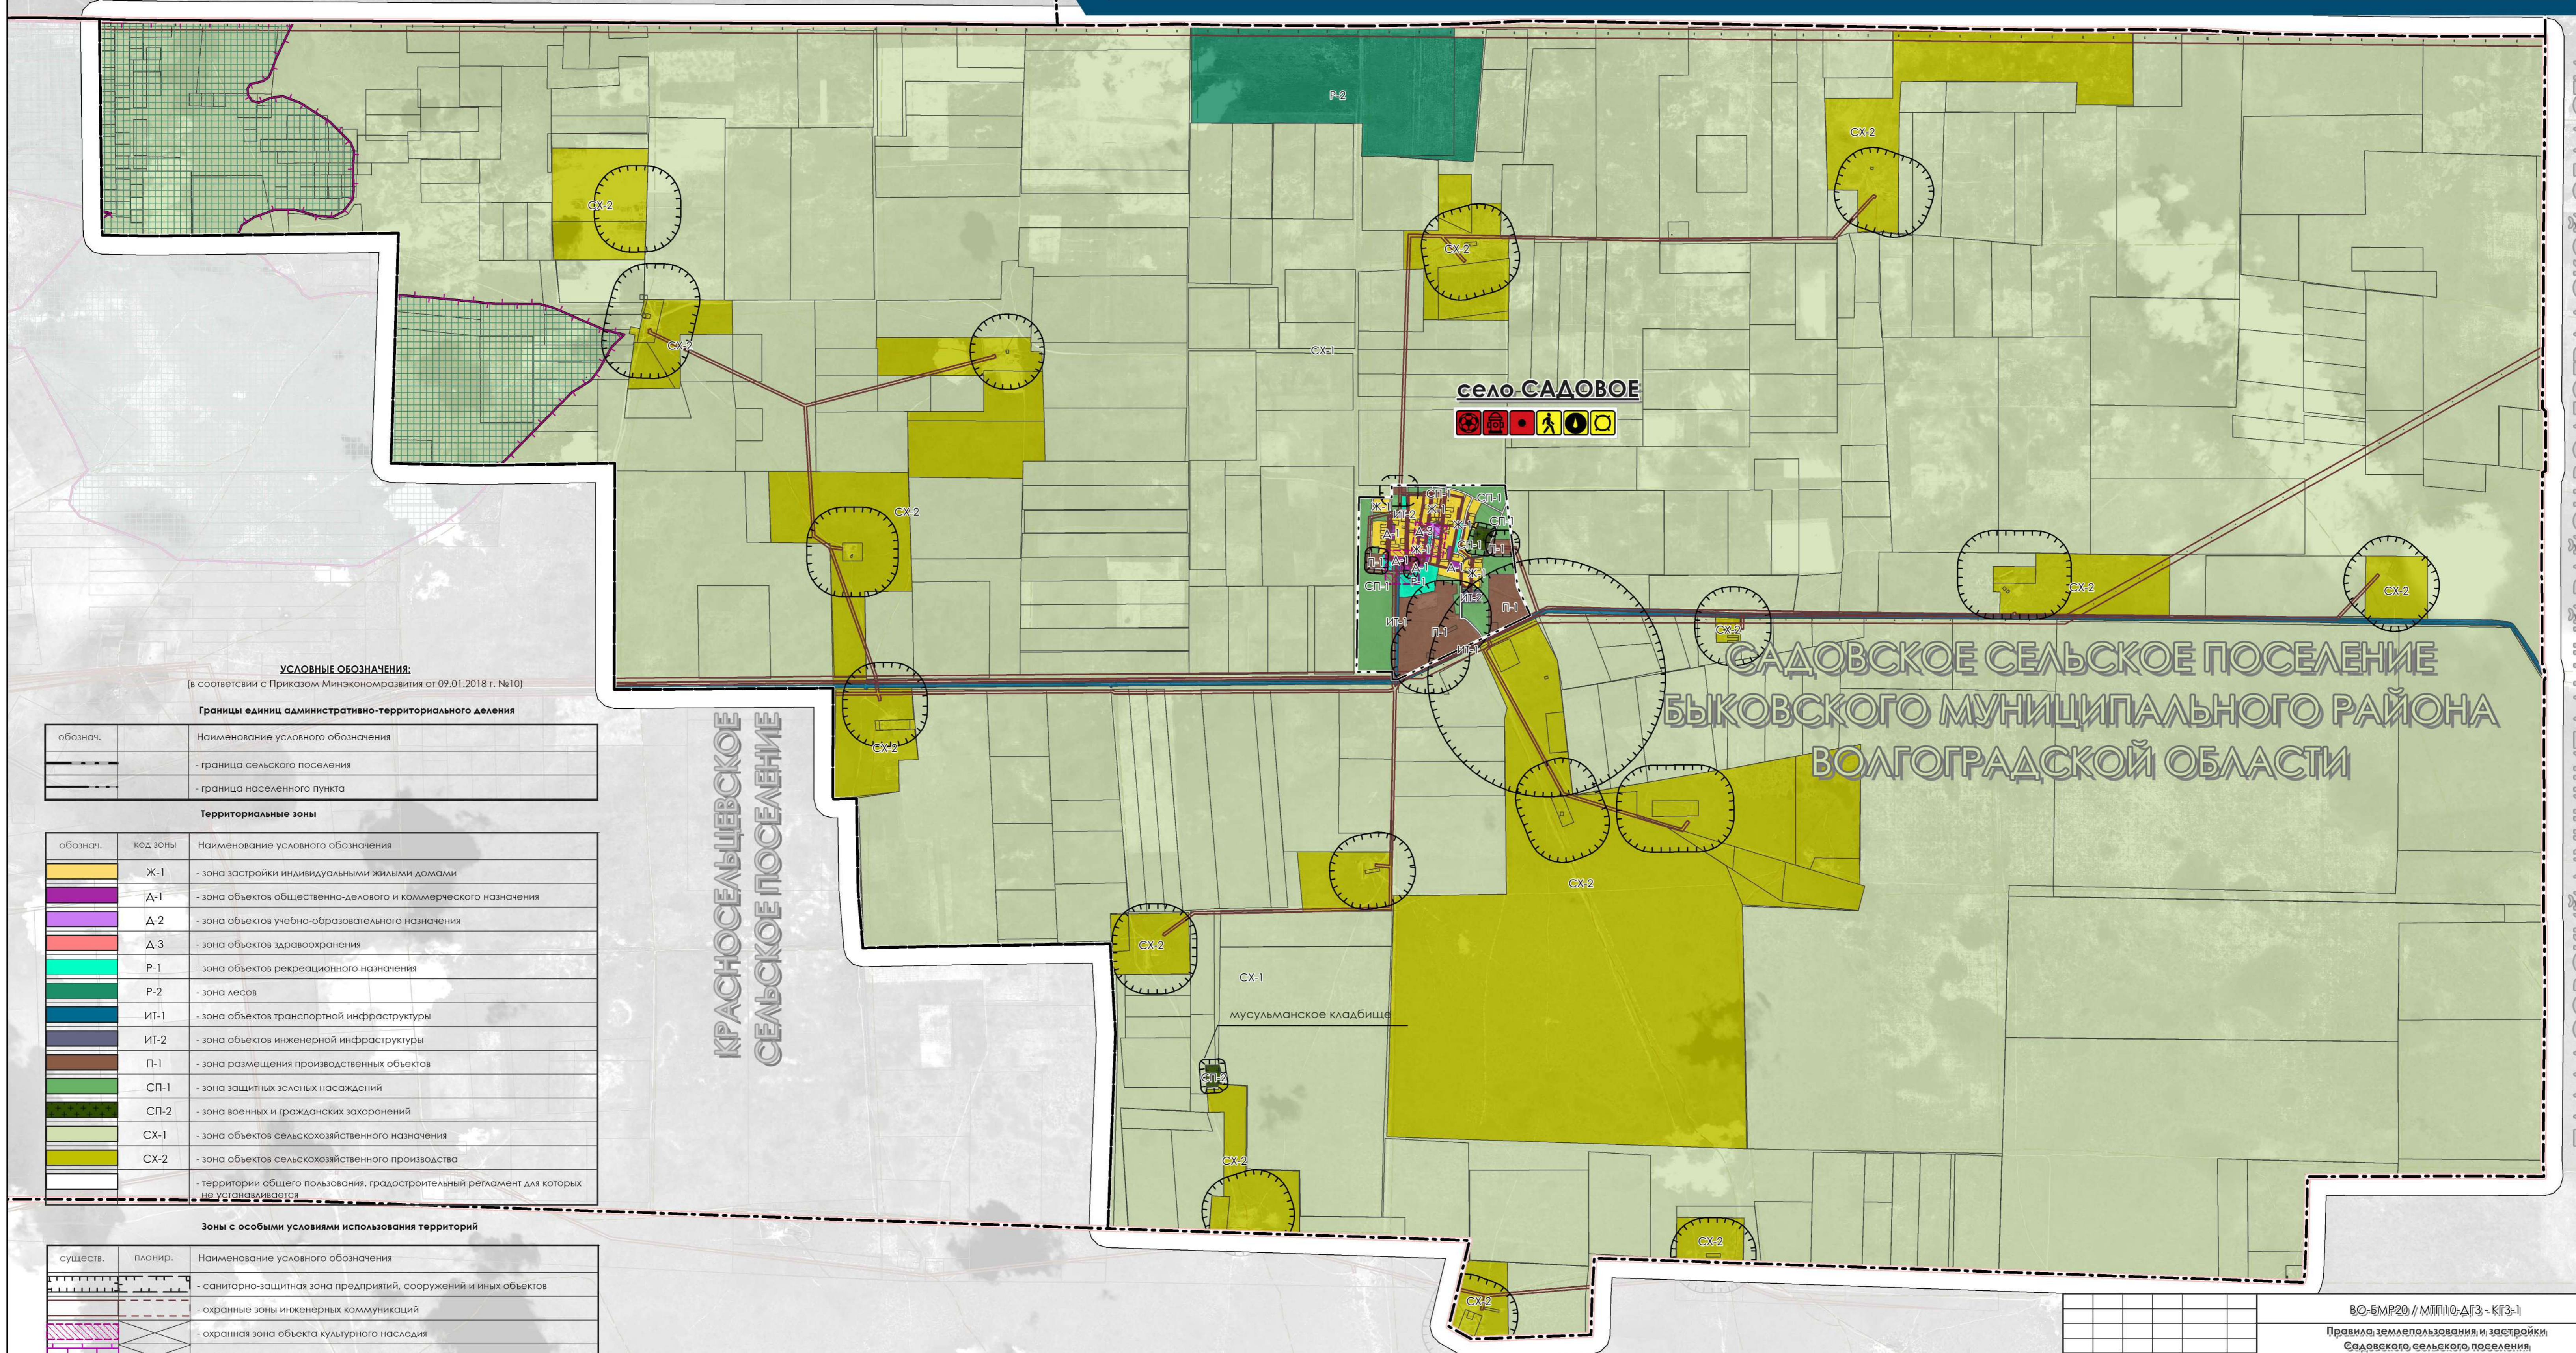

ПРАВИЛА ЗЕМЛЕПОЛЬЗОВАНИЯ И ЗАСТРОЙКИ
САДОВСКОГО СЕЛЬСКОГО ПОСЕЛЕНИЯ
 Быковского муниципального района Волгоградской области
 Карта градостроительного зонирования территории, М 1: 25 000

НИКОЛАЕВСКИЙ МУНИЦИПАЛЬНЫЙ РАЙОН ВОЛГОГРАДСКОЙ ОБЛАСТИ

УСЛОВНЫЕ ОБОЗНАЧЕНИЯ:
 (в соответствии с Приказом Минэкономразвития от 09.01.2018 г. №10)

Границы единиц административно-территориального деления

| обознач. | Наименование условного обозначения |
|----------|------------------------------------|
| | - граница сельского поселения |
| | - граница населенного пункта |

Территориальные зоны

| обознач. | код зоны | Наименование условного обозначения |
|----------|----------|---|
| | Ж-1 | - зона застройки индивидуальными жилыми домами |
| | Д-1 | - зона объектов общественно-делового и коммерческого назначения |
| | Д-2 | - зона объектов учебно-образовательного назначения |
| | Д-3 | - зона объектов здравоохранения |
| | Р-1 | - зона объектов рекреационного назначения |
| | Р-2 | - зона лесов |
| | ИТ-1 | - зона объектов транспортной инфраструктуры |
| | ИТ-2 | - зона объектов инженерной инфраструктуры |
| | П-1 | - зона размещения производственных объектов |
| | СП-1 | - зона защитных зеленых насаждений |
| | СП-2 | - зона военных и гражданских захоронений |
| | СХ-1 | - зона объектов сельскохозяйственного назначения |
| | СХ-2 | - зона объектов сельскохозяйственного производства |
| | | - территории общего пользования, градостроительный регламент для которых не устанавливается |

Зоны с особыми условиями использования территорий

| существ. | планир. | Наименование условного обозначения |
|----------|---------|---|
| | | - санитарно-защитная зона предприятий, сооружений и иных объектов |
| | | - охранные зоны инженерных коммуникаций |
| | | - охранная зона объекта культурного наследия |
| | | - охранная зона особоохраняемой природной территории |
| | | - особо охраняемая природная территория регионального значения |